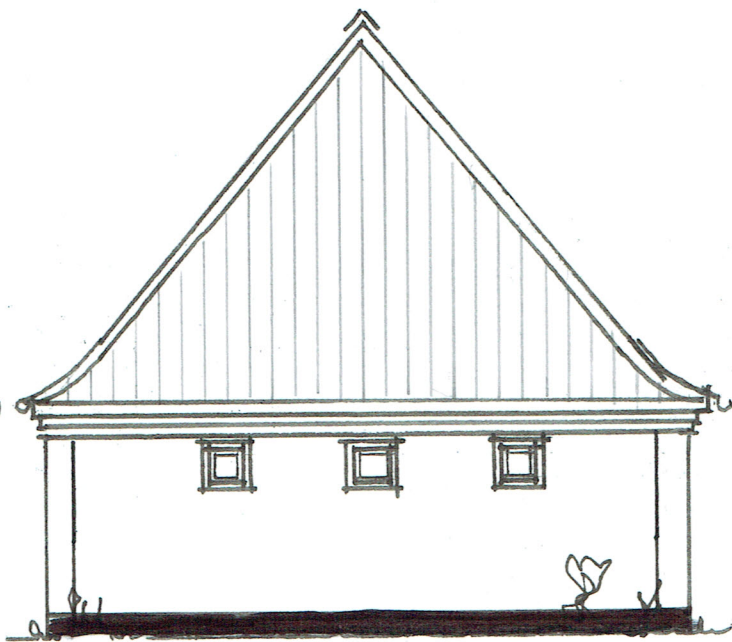

SUIT i SAL

NORD GAVAL

VEST FACADE

SOGNETHUS HØRBY

TEGU: FACADE-GAVAL-SUIT

MÅL 1:100

DKTO 6.05.2016

ARKITEKT EBBE SCHMIDT NIELSEN