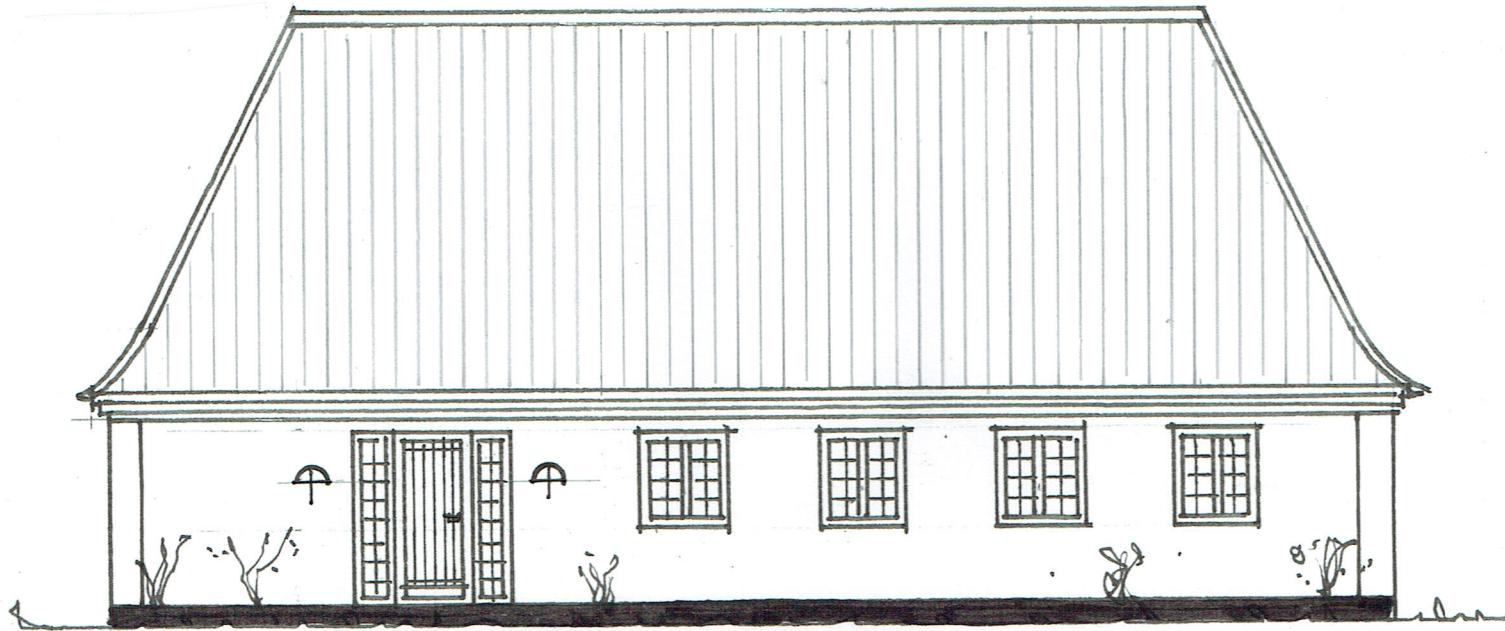

SUIT i SAL

NORD GAVAL

VEST FACADE

SOGNETHUS HØRBY

TEGU: FACADE-GAVAL-SUIT

MÅL 1:100

DKTO 6.05.2016

ARKITEKT EBBE SCHMIDT NIELSEN