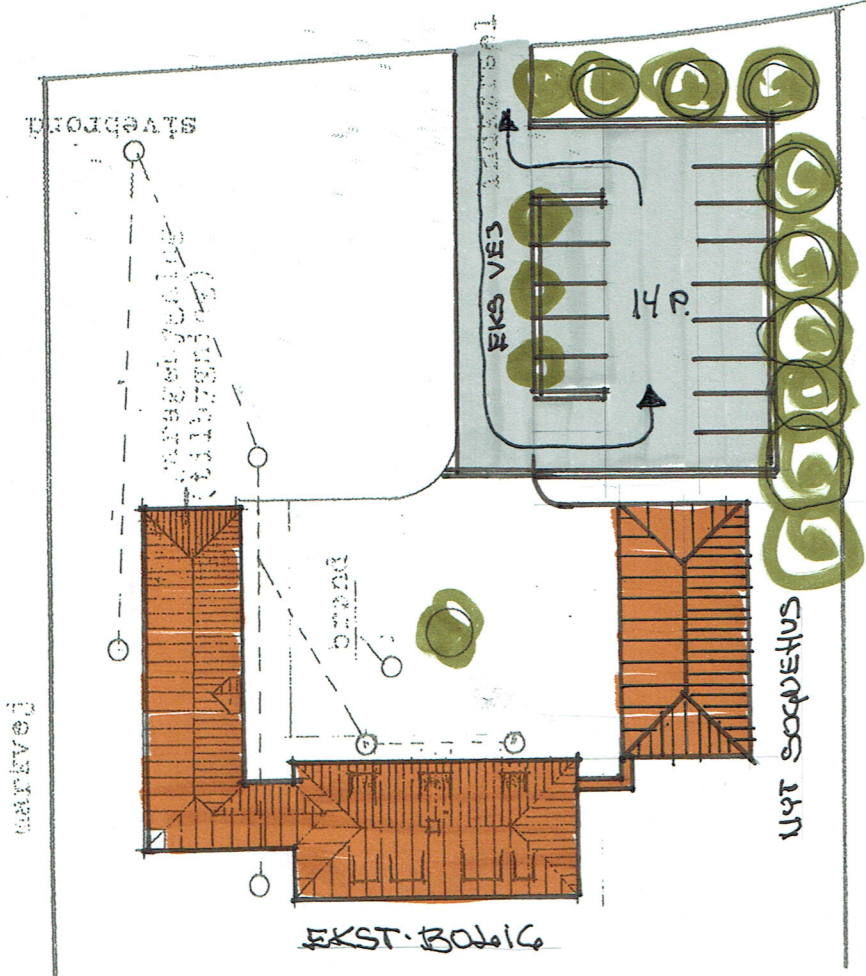

- JYB HØRBY -

Løgstorvej 71 - 411 Løgstør -

SOGVEHUS HØRBY

TEGNER: SITUATIONSPÅN MÅL 1:500 DATO 60516
 ARKITEKT EBBE SCHMIDT NIELSEN 40941999